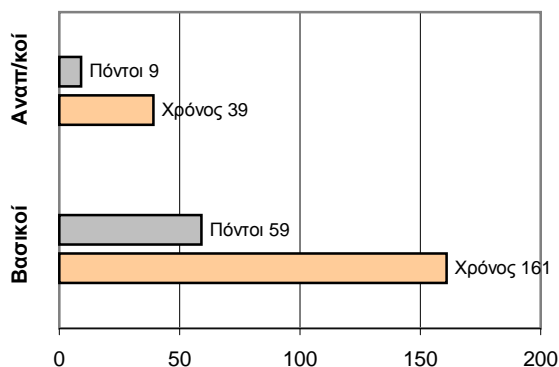

ΤΕΛΙΚΟ ΣΚΟΡ

Web Core **64 - 68** Αετοί

Διατητές: Θεοδωρόπουλος- Σκαλιστής

Ανά περίοδο:	1η	2η	3η	4η
Web Core	12	22	18	12
Αετοί	19	9	18	22

Τέλος περιόδου	1η	2η	3η	4η
Web Core	12	34	52	64
Αετοί	19	28	46	68

Προπονητής: Πατουλιώτης Ζ.

Αετοί

Αφινδιασμοί: 7 / 11

# Παίχτης	Συμ/χή (min)	Π	ΕΛ. Β.	2π	3π	Ριμπ.		Ασ	Κλ	Λ	Ταπ	Φάουλ		Rkg*
						Αμ	Επ					+	-	
4 Lefeir M.	30	12	0 / 6	6 / 9	0 / 1	7	6	0	2	2	0	3	3	15
5 0	0	0	0 / 0	0 / 0	0 / 0	0	0	0	0	0	0	0	0	-
6 Μπαούμπουα Π.	30	3	1 / 1	1 / 3	0 / 0	2	3	2	4	0	0	0	5	12
7 0	0	0	0 / 0	0 / 0	0 / 0	0	0	0	0	0	0	0	0	-
8 Σελίτας Κ.	36	24	3 / 3	9 / 13	1 / 11	2	1	5	4	4	0	2	3	18
0 Douglas W.	38	17	3 / 3	4 / 11	2 / 6	4	3	0	4	4	2	3	3	15
10 Πατουλιώτης Ζ.	19	2	2 / 2	0 / 0	0 / 2	3	1	0	0	0	0	2	2	4
11 0	0	0	0 / 0	0 / 0	0 / 0	0	0	0	0	0	0	0	0	-
12 0	0	0	0 / 0	0 / 0	0 / 0	0	0	0	0	0	0	0	0	-
13 Αλυπιώτης Α.	27	3	3 / 6	0 / 1	0 / 0	2	1	1	0	1	0	5	3	2
14 0	0	0	0 / 0	0 / 0	0 / 0	0	0	0	0	0	0	0	0	-
15 Καριοφύλης Γ.	20	7	0 / 0	2 / 3	1 / 3	1	0	0	1	1	0	6	5	5
Ομαδικά						0	0			2		0	0	
1η Περίοδος		19	0 / 2	8 / 13	1 / 7	6	7	3	3	1	0	3	8	24
2η Περίοδος		9	0 / 2	3 / 5	1 / 7	2	1	2	4	5	1	5	5	4
3η Περίοδος		18	1 / 1	7 / 14	1 / 4	5	2	1	3	4	1	2	4	16
4η Περίοδος		22	11 / 16	4 / 8	1 / 5	8	5	2	5	4	0	11	7	25
Τελικά Στατιστικά	200	68	12 / 21	22 / 40	4 / 23	21	15	8	15	14	2	21	24	69
			57%	55%	17%	36								

Προέλευση Πόντων: